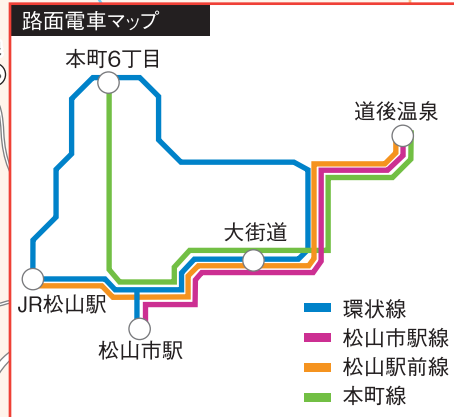

アクセスマップ Access map ホテル近郊

カプセルホテルニューグランド
Capsulehotel Newgrand

〒790-0012
松山市湊町 5-4-12 ニューグランドビル 9F
0120-841-812

<当ホテルから徒歩 20 分圏内>

アクセスマップ Access map 広域マップ

<各交通機関や松山 IC など>

▲ 至 今治・しまなみ海道

カプセルホテルニューグランド
Capsulehotel Newgrand

N
4

▼ 至 宇和島

至 ニンジニアスタジアム ▼